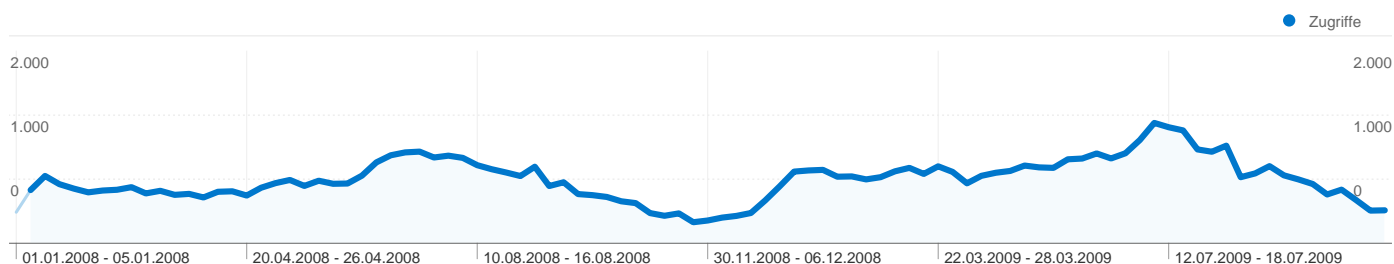

63.779 Zugriffe verwendeten 163 Bildschirmauflösungen.

Website-Nutzung

Zugriffe	Seiten/Zugriff	Durchschn. Besuchszeit auf der Website	% neue Zugriffe	Absprungrate	
63.779 % der Website insgesamt: 100,00 %	3,05 Website-Durchschnitt: 3,05 (0,00 %)	00:01:57 Website-Durchschnitt: 00:01:57 (0,00 %)	76,04 % Website-Durchschnitt: 76,01 % (0,04 %)	0,76 % Website-Durchschnitt: 0,76 % (0,00 %)	
Bildschirmauflösung	Zugriffe	Seiten/Zugriff	Durchschn. Besuchszeit auf der Website	% neue Zugriffe	Absprungrate
1024x768	27.762	3,12	00:02:05	74,77 %	0,90 %
1280x1024	10.988	3,03	00:01:47	80,14 %	0,96 %
1280x800	10.526	3,02	00:01:58	76,63 %	0,41 %
1440x900	3.584	2,95	00:01:57	77,93 %	0,22 %
1152x864	2.250	3,11	00:02:02	75,82 %	0,98 %
1680x1050	2.115	2,90	00:01:37	77,12 %	0,38 %
800x600	1.673	3,00	00:02:01	71,79 %	1,20 %
1280x768	992	2,72	00:01:40	42,54 %	0,00 %
1280x960	857	3,06	00:01:53	77,25 %	0,47 %
1400x1050	475	2,82	00:01:40	81,47 %	1,05 %
1366x768	348	2,86	00:01:33	78,45 %	0,29 %
1920x1200	348	2,78	00:01:04	85,63 %	0,57 %
1024x600	277	2,86	00:01:53	78,34 %	0,00 %
1600x1200	275	2,77	00:01:26	77,82 %	0,36 %
1280x720	262	2,80	00:01:37	72,14 %	0,76 %
1600x900	113	3,36	00:02:31	81,42 %	0,00 %
1360x768	108	3,21	00:01:51	84,26 %	1,85 %
1920x1080	102	3,20	00:02:41	80,39 %	0,00 %
1680x945	69	2,91	00:02:16	85,51 %	1,45 %
1344x840	40	3,10	00:00:50	82,50 %	0,00 %
1024x640	36	2,78	00:01:05	83,33 %	0,00 %
1024x819	36	3,39	00:02:29	63,89 %	0,00 %
960x600	29	3,79	00:01:42	86,21 %	0,00 %