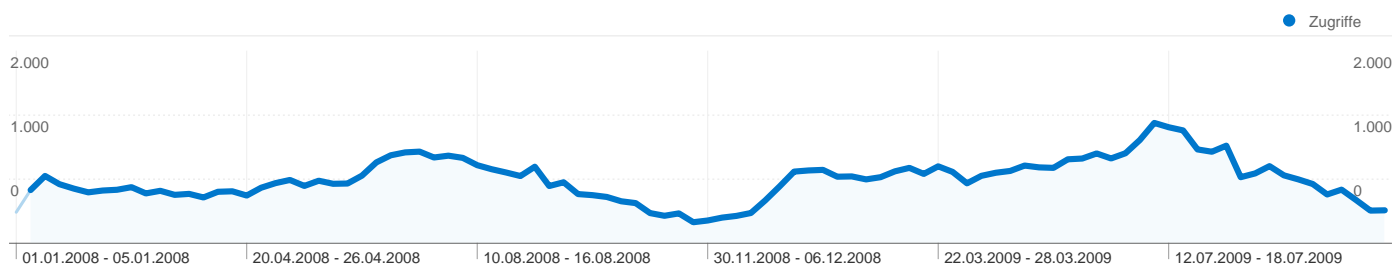

Alle Zugriffsquellen vermittelten 63.779 Zugriffe über 448 Quellen und Medien.

Website-Nutzung

Zugriffe 63.779 % der Website insgesamt: 100,00 %		Seiten/Zugriff 3,05 Website-Durchschnitt: 3,05 (0,00 %)		Durchschn. Besuchszeit auf der Website 00:01:57 Website-Durchschnitt: 00:01:57 (0,00 %)		% neue Zugriffe 76,04 % Website-Durchschnitt: 76,01 % (0,04 %)		Absprungrate 0,76 % Website-Durchschnitt: 0,76 % (0,00 %)	
Quelle/Medium	Zugriffe	Seiten/Zugriff	Durchschn. Besuchszeit auf der Website	% neue Zugriffe	Absprungrate				
google / organic	31.323	3,15	00:01:58	77,96 %	0,74 %				
(direct) / (none)	6.431	2,85	00:01:53	74,78 %	1,09 %				
cuxhaven-tourismus.de / referral	4.002	2,86	00:01:46	77,31 %	0,67 %				
cuxhafen.ferienwohnungen-heinemann.de / referral	2.439	3,19	00:02:15	86,06 %	0,66 %				
ferienhaus-eversand.de / referral	2.355	3,16	00:02:20	76,01 %	0,89 %				
suche.t-online.de / referral	2.096	2,77	00:02:00	73,76 %	0,29 %				
immobilien-an-der-nordseekueste.de / referral	1.427	2,83	00:01:39	66,71 %	0,70 %				
ferienhaus-nappert.de / referral	1.290	2,81	00:01:17	75,12 %	0,85 %				
cuxhavener-zimmervermittlung.de / referral	761	2,75	00:01:47	71,22 %	0,66 %				
live / organic	758	3,71	00:03:00	75,33 %	0,92 %				
cuxhaven-nordseebad.de / referral	678	2,92	00:01:58	69,47 %	0,88 %				
fewocuxhavenduhnen.de / referral	635	2,82	00:01:44	86,14 %	0,47 %				
yahoo / organic	595	3,14	00:02:01	78,32 %	0,50 %				
cuxhaven.ferienwohnungen-heinemann.de / referral	561	3,01	00:01:48	67,91 %	0,89 %				
search / organic	541	2,90	00:01:46	77,08 %	0,18 %				
germany.tomas.travel / referral	534	2,65	00:01:12	56,18 %	0,00 %				
de-west.de / referral	531	3,39	00:01:40	74,95 %	0,75 %				
aol / organic	473	2,68	00:01:22	73,36 %	0,63 %				
nordsee-ferienhaus-duhnen.de / referral	379	3,09	00:02:26	61,48 %	0,26 %				
bing / organic	353	3,82	00:02:51	79,32 %	0,85 %				
cux-tourismus.de / referral	308	2,90	00:01:53	75,65 %	0,97 %