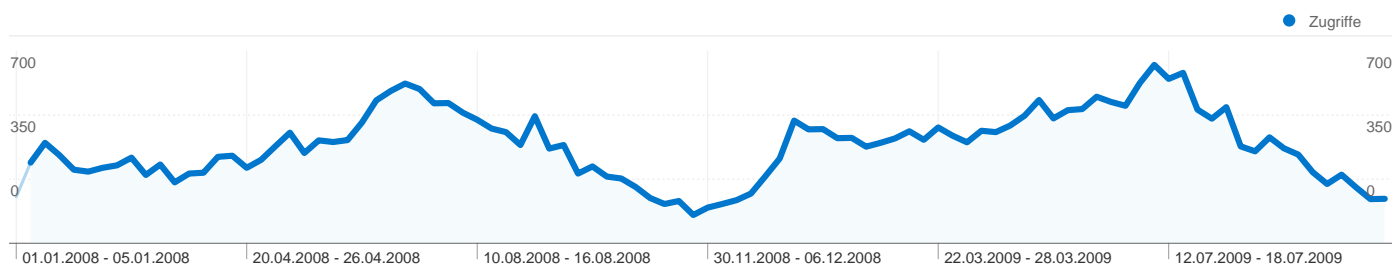

Die Suche hat 34.347 Zugriffe (insgesamt) über 6.243 Keywords vermittelt.

Website-Nutzung

Keyword	Zugriffe	Seiten/Zugriff	Durchschn. Besuchszeit auf der Website	% neue Zugriffe	Absprungrate
Zugriffe 34.347 % der Website insgesamt: 53,85 %	Seiten/Zugriff 3,16 Website-Durchschnitt: 3,05 (3,77 %)	Durchschn. Besuchszeit auf der Website 00:02:00 Website-Durchschnitt: 00:01:57 (2,12 %)	% neue Zugriffe 77,85 % Website-Durchschnitt: 76,01 % (2,42 %)	Absprungrate 0,73 % Website-Durchschnitt: 0,76 % (-3,50 %)	
cuxhaven duhnen	2.236	3,16	00:02:11	82,29 %	0,63 %
duhnen	2.091	3,22	00:01:55	80,34 %	0,77 %
ferienwohnung cuzhaven	1.628	3,09	00:01:48	84,21 %	0,43 %
cuxhaven ferienwohnung	1.481	2,87	00:01:34	87,37 %	0,34 %
ferienwohnungen cuzhaven	1.133	3,19	00:01:56	83,41 %	0,71 %
cuxhaven-duhnen	899	3,33	00:02:25	78,64 %	0,33 %
heinemann cuzhaven	694	2,93	00:01:40	54,76 %	1,59 %
ferienwohnung duhnen	611	3,05	00:01:51	79,05 %	0,33 %
ferienwohnung cuzhaven duhnen	600	3,31	00:02:06	81,50 %	1,17 %
ferienwohnungen in cuzhaven	558	3,22	00:02:05	83,51 %	0,90 %
cuxhaven ferienwohnungen	488	3,30	00:01:49	86,27 %	0,61 %
ferienhaus cuzhaven	383	3,06	00:01:34	90,34 %	1,04 %
ferienwohnungen cuzhaven duhnen	372	3,57	00:02:41	76,08 %	0,54 %
www.ferienwohnungen-heinemann.de	367	3,49	00:03:06	54,50 %	1,36 %
ferienwohnungen duhnen	353	3,31	00:01:56	80,17 %	0,57 %
ferienhaus duhnen	350	3,13	00:01:43	62,29 %	0,00 %
heinemann duhnen	330	2,83	00:01:28	47,88 %	0,61 %
ferienwohnung in cuzhaven	287	3,31	00:02:09	83,28 %	1,05 %
fewo cuzhaven	273	3,22	00:01:48	78,39 %	0,73 %
cuxhaven duhnen ferienwohnung	258	3,09	00:01:36	82,56 %	0,39 %
ferienhäuser cuzhaven	257	3,18	00:01:46	85,60 %	0,78 %
ferienwohnungen cuzhaven-duhnen	248	4,16	00:03:43	79,84 %	0,00 %
duhnen ferienwohnung	240	3,11	00:01:33	78,33 %	1,25 %