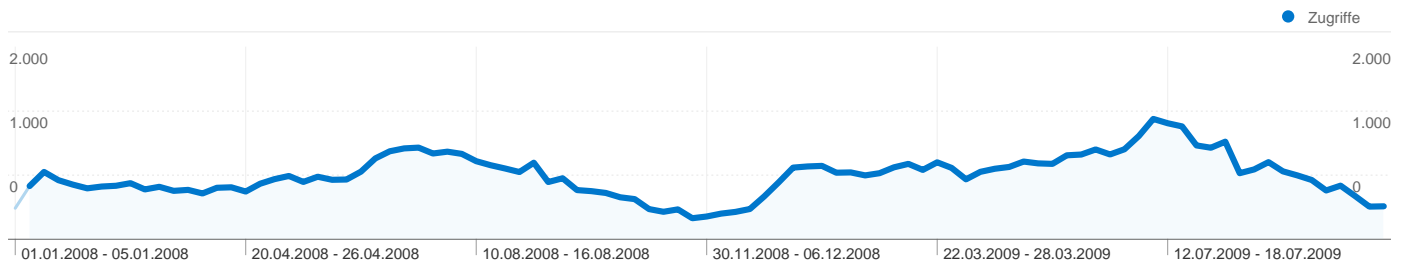

Browser und Betriebssystem

Vergleichen mit: Website

63.779 Zugriffe verwendeten 36 Browser-/Betriebssystemkombinationen.

Website-Nutzung

Zugriffe	Seiten/Zugriff	Durchschn. Besuchszeit auf der Website	% neue Zugriffe	Absprungrate	
63.779 % der Website insgesamt: 100,00 %	3,05 Website-Durchschnitt: 3,05 (0,00 %)	00:01:57 Website-Durchschnitt: 00:01:57 (0,00 %)	76,04 % Website-Durchschnitt: 76,01 % (0,04 %)	0,76 % Website-Durchschnitt: 0,76 % (0,00 %)	
Browser und Betriebssystem	Zugriffe	Seiten/Zugriff	Durchschn. Besuchszeit auf der Website	% neue Zugriffe	Absprungrate
Internet Explorer / Windows	41.364	3,16	00:02:01	74,68 %	0,98 %
Firefox / Windows	19.818	2,85	00:01:54	78,56 %	0,20 %
Opera / Windows	805	2,35	00:01:15	79,75 %	0,37 %
Safari / Macintosh	511	2,69	00:01:03	70,06 %	0,20 %
Firefox / Linux	303	2,70	00:01:23	83,83 %	0,00 %
Firefox / Macintosh	224	2,84	00:01:59	75,45 %	1,34 %
Chrome / Windows	191	4,18	00:02:47	76,44 %	0,00 %
Mozilla / Linux	153	2,42	00:00:28	90,85 %	0,00 %
Mozilla / Windows	106	3,21	00:01:26	81,13 %	0,94 %
Safari / Windows	60	1,92	00:00:32	55,00 %	38,33 %
SeaMonkey / Windows	54	2,93	00:02:35	83,33 %	0,00 %
Konqueror / Linux	48	2,23	00:00:30	70,83 %	2,08 %
Netscape / Windows	42	3,14	00:03:42	90,48 %	0,00 %
Safari / iPhone	19	2,42	00:01:28	94,74 %	0,00 %
Opera / Linux	15	2,33	00:00:29	80,00 %	6,67 %
12345 / (not set)	13	3,08	00:01:39	92,31 %	0,00 %
Camino / Macintosh	10	3,20	00:03:30	90,00 %	0,00 %
Mozilla Compatible Agent / (not set)	5	2,40	00:02:47	100,00 %	0,00 %
Opera / Macintosh	5	2,00	00:00:00	100,00 %	0,00 %
Safari / SymbianOS	5	3,00	00:07:38	100,00 %	0,00 %
Internet Explorer / Macintosh	3	1,00	00:00:00	66,67 %	100,00 %
Mozilla / Macintosh	3	2,67	00:00:03	66,67 %	0,00 %
(not set) / (not set)	2	3,00	00:00:51	100,00 %	0,00 %