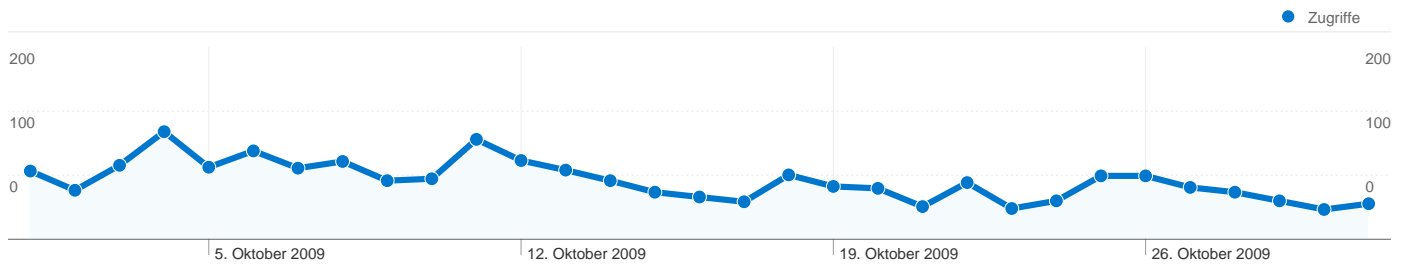

1.891 Zugriffe verwendeten 45 Bildschirmauflösungen.

Website-Nutzung

Zugriffe 1.891 % der Website insgesamt: 100,00 %		Seiten/Zugriff 2,85 Website-Durchschnitt: 2,85 (0,00 %)		Durchschn. Besuchszeit auf der Website 00:01:51 Website-Durchschnitt: 00:01:51 (0,00 %)		% neue Zugriffe 75,41 % Website-Durchschnitt: 75,41 % (0,00 %)		Absprungrate 0,42 % Website-Durchschnitt: 0,42 % (0,00 %)	
Bildschirmauflösung	Zugriffe	Seiten/Zugriff	Durchschn. Besuchszeit auf der Website	% neue Zugriffe	Absprungrate				
1024x768	739	2,89	00:01:53	74,15 %	0,54 %				
1280x800	320	2,84	00:02:05	75,62 %	0,00 %				
1280x1024	311	2,82	00:01:29	77,49 %	0,32 %				
1440x900	140	3,06	00:02:18	74,29 %	0,00 %				
1680x1050	73	2,56	00:00:59	82,19 %	2,74 %				
1152x864	54	2,74	00:01:24	87,04 %	0,00 %				
1366x768	48	2,79	00:00:46	77,08 %	0,00 %				
1280x768	35	2,86	00:02:59	34,29 %	0,00 %				
1280x960	30	2,33	00:00:41	73,33 %	0,00 %				
800x600	20	2,60	00:01:06	65,00 %	0,00 %				
1024x600	17	2,88	00:04:04	94,12 %	0,00 %				
1280x720	15	2,67	00:05:36	80,00 %	0,00 %				
1920x1200	12	3,00	00:00:28	83,33 %	0,00 %				
1600x1200	9	2,44	00:02:01	77,78 %	0,00 %				
1600x900	9	3,56	00:02:10	77,78 %	0,00 %				
1276x735	7	2,00	00:00:03	100,00 %	0,00 %				
1920x1080	5	6,80	00:09:35	100,00 %	0,00 %				
1400x1050	4	3,00	00:00:53	100,00 %	0,00 %				
320x396	4	1,75	00:00:02	100,00 %	25,00 %				
1024x640	3	2,67	00:00:21	66,67 %	0,00 %				
1344x840	3	2,00	00:00:00	33,33 %	0,00 %				
1680x945	3	2,67	00:00:50	100,00 %	0,00 %				
2048x1152	3	2,67	00:00:08	33,33 %	0,00 %