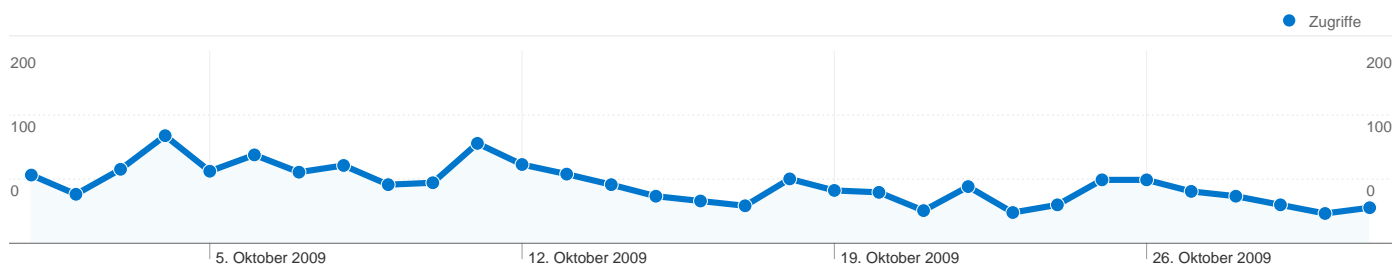

Alle Zugriffsquellen vermittelten 1.891 Zugriffe über 101 Quellen und Medien.

Website-Nutzung

Zugriffe	Seiten/Zugriff	Durchschn. Besuchszeit auf der Website	% neue Zugriffe	Absprungrate	
1.891 % der Website insgesamt: 100,00 %	2,85 Website-Durchschnitt: 2,85 (0,00 %)	00:01:51 Website-Durchschnitt: 00:01:51 (0,00 %)	75,41 % Website-Durchschnitt: 75,41 % (0,00 %)	0,42 % Website-Durchschnitt: 0,42 % (0,00 %)	
Quelle/Medium	Zugriffe	Seiten/Zugriff	Durchschn. Besuchszeit auf der Website	% neue Zugriffe	Absprungrate
google / organic	745	2,97	00:01:50	77,99 %	0,27 %
(direct) / (none)	229	2,81	00:02:00	77,73 %	0,44 %
cuxhaven-tourismus.de / referral	128	2,77	00:02:09	84,38 %	0,78 %
immobilien-an-der-nordseekueste.de / referral	89	2,66	00:01:52	73,03 %	1,12 %
ferienhaus-eversand.de / referral	63	2,76	00:02:06	38,10 %	0,00 %
suche.t-online.de / referral	61	2,75	00:02:22	62,30 %	0,00 %
cuxhafen.ferienwohnungen-heinemann.de / referral	58	2,84	00:01:34	89,66 %	1,72 %
cuxhaven-nordseebad.de / referral	58	2,62	00:00:42	81,03 %	0,00 %
bing / organic	39	4,21	00:02:38	82,05 %	0,00 %
yahoo / organic	32	2,88	00:01:18	78,12 %	0,00 %
germany.tomas.travel / referral	26	2,46	00:00:33	84,62 %	0,00 %
cuxhavener-zimmervermittlung.de / referral	25	2,56	00:00:53	68,00 %	0,00 %
cux-direkt.de / referral	23	2,17	00:00:23	30,43 %	0,00 %
fewocuxhavenduhnen.de / referral	23	2,78	00:01:09	73,91 %	0,00 %
urlaub-anbieter.com / referral	22	2,18	00:00:28	90,91 %	0,00 %
search / organic	17	3,65	00:06:32	82,35 %	0,00 %
aol / organic	15	2,53	00:01:30	86,67 %	0,00 %
de-west.de / referral	15	3,07	00:01:22	66,67 %	0,00 %
traumziel-duhnen.de / referral	14	3,21	00:01:40	100,00 %	0,00 %
navigationshilfe.t-online.de / referral	13	3,23	00:03:49	61,54 %	0,00 %
nordsee-ferienhaus-duhnen.de / referral	12	3,00	00:01:04	58,33 %	0,00 %