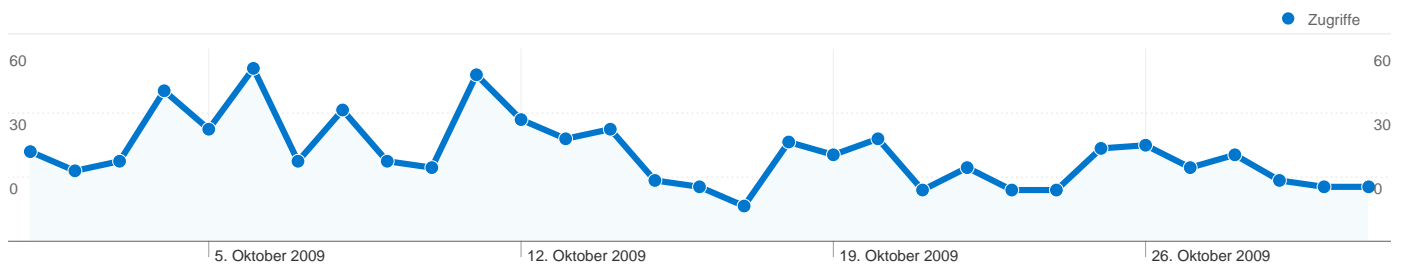

Keywords

Vergleichen mit: Website

Die Suche hat 852 Zugriffe (insgesamt) über 431 Keywords vermittelt.

Website-Nutzung

Zugriffe 852 % der Website insgesamt: 45,06 %	Seiten/Zugriff 3,03 Website-Durchschnitt: 2,85 (6,10 %)	Durchschn. Besuchszeit auf der Website 00:01:56 Website-Durchschnitt: 00:01:51 (3,69 %)	% neue Zugriffe 78,17 % Website-Durchschnitt: 75,41 % (3,66 %)	Absprungrate 0,23 % Website-Durchschnitt: 0,42 % (-44,51 %)

Keyword	Zugriffe	Seiten/Zugriff	Durchschn. Besuchszeit auf der Website	% neue Zugriffe	Absprungrate
cuxhaven duhnen	50	2,70	00:03:13	84,00 %	0,00 %
heinemann cuyhaven	45	2,89	00:01:14	48,89 %	0,00 %
cuxhaven ferienwohnung	24	3,08	00:01:21	79,17 %	0,00 %
ferienhaus cuyhaven duhnen	15	3,47	00:02:25	73,33 %	0,00 %
ferienwohnungen cuyhaven	15	3,07	00:01:44	60,00 %	0,00 %
ferienwohnung cuyhaven	14	4,00	00:01:19	71,43 %	0,00 %
ferienwohnung cuyhaven duhnen	14	3,14	00:01:11	100,00 %	0,00 %
ferienwohnungen cuyhaven duhnen	13	2,46	00:01:10	92,31 %	0,00 %
heinemann duhnen	12	2,42	00:00:12	83,33 %	0,00 %
ferienhaus duhnen	11	3,09	00:01:30	90,91 %	0,00 %
cuxhaven duhnen ferienwohnung	10	2,60	00:00:55	70,00 %	0,00 %
ferienwohnung cuyhafen	10	2,40	00:00:24	100,00 %	0,00 %
ferienhäuser cuyhaven duhnen	8	2,50	00:00:46	87,50 %	0,00 %
ferienwohnungen-heinemann.de	8	3,50	00:09:26	75,00 %	0,00 %
fewo cuyhaven	8	3,25	00:02:30	87,50 %	0,00 %
cuxhaven-duhnen	7	3,43	00:03:29	85,71 %	0,00 %
ferienwohnung heinemann	7	2,57	00:00:32	71,43 %	0,00 %
ferienwohnungen duhnen	7	2,29	00:00:10	57,14 %	0,00 %
ferienwohnungen in cuyhaven	7	2,57	00:01:40	85,71 %	0,00 %
duhnen	6	2,67	00:01:35	50,00 %	0,00 %
ferienwohnung heinemann cuyhaven	6	4,67	00:02:11	66,67 %	0,00 %
www.ferienwohnungen-heinemann.de	6	2,33	00:00:00	66,67 %	0,00 %
cuxhaven ferienwohnungen	5	3,60	00:01:08	100,00 %	0,00 %