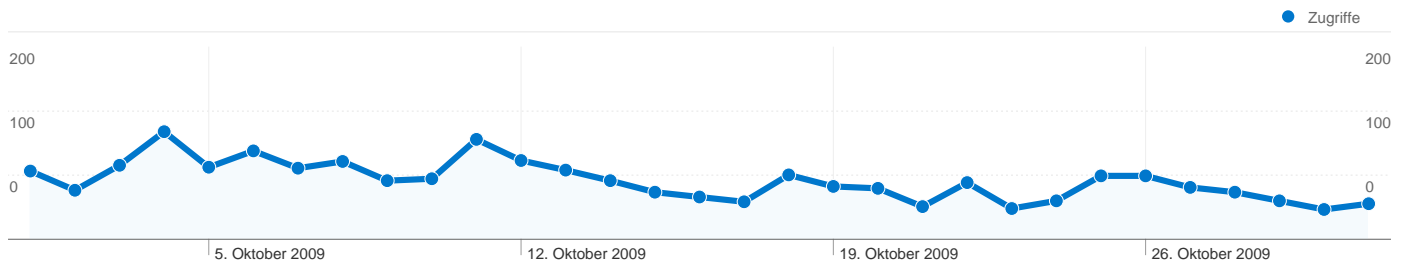

Browser und Betriebssystem

Vergleichen mit: Website

1.891 Zugriffe verwendeten 18 Browser-/Betriebssystemkombinationen.

Website-Nutzung

Zugriffe 1.891 % der Website insgesamt: 100,00 %		Seiten/Zugriff 2,85 Website-Durchschnitt: 2,85 (0,00 %)		Durchschn. Besuchszeit auf der Website 00:01:51 Website-Durchschnitt: 00:01:51 (0,00 %)		% neue Zugriffe 75,41 % Website-Durchschnitt: 75,41 % (0,00 %)		Absprungrate 0,42 % Website-Durchschnitt: 0,42 % (0,00 %)	
Browser und Betriebssystem	Zugriffe	Seiten/Zugriff	Durchschn. Besuchszeit auf der Website	% neue Zugriffe	Absprungrate				
Internet Explorer / Windows	1.090	2,96	00:01:53	75,78 %	0,64 %				
Firefox / Windows	683	2,76	00:02:03	75,84 %	0,00 %				
Safari / Macintosh	32	2,06	> 00:00:00	46,88 %	0,00 %				
Opera / Windows	29	2,62	00:00:39	72,41 %	0,00 %				
Firefox / Linux	16	3,00	00:01:41	81,25 %	0,00 %				
Chrome / Windows	12	2,50	00:00:16	58,33 %	0,00 %				
Firefox / Macintosh	9	2,89	00:02:27	88,89 %	0,00 %				
Konqueror / Linux	4	2,00	00:00:01	50,00 %	0,00 %				
Mozilla / Linux	4	2,00	00:00:00	100,00 %	0,00 %				
Safari / iPhone	3	2,00	00:00:02	100,00 %	0,00 %				
Safari / Windows	2	2,00	00:00:00	100,00 %	0,00 %				
(not set) / (not set)	1	4,00	00:00:00	100,00 %	0,00 %				
Camino / Macintosh	1	2,00	00:00:00	100,00 %	0,00 %				
Mozilla Compatible Agent / (not set)	1	2,00	00:00:00	100,00 %	0,00 %				
Opera / Linux	1	2,00	00:00:00	100,00 %	0,00 %				
Safari / SymbianOS	1	2,00	00:00:01	100,00 %	0,00 %				
Safari / iPod	1	1,00	00:00:00	100,00 %	100,00 %				
SeaMonkey / Windows	1	2,00	00:00:00	100,00 %	0,00 %				

1 - 18 von 18